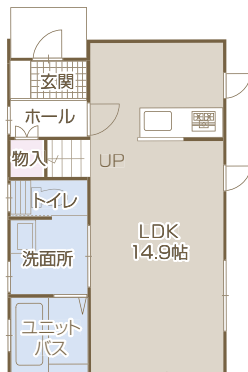

※写真は COUNTRY BASE ONOMICHI I のもので、II は左右反転となります

NEWS 今後のオープン予定 *

新築ポチ & たまハウス

ワンちゃんネコちゃんと暮らす賃貸戸建生活♪

フォレストハイツ4棟 高須町に1月完成予定！

キズ汚れに強い
フローリング

ペット共生
設備満載！

ポチ & たまハウス® 遮音・防音サッシ