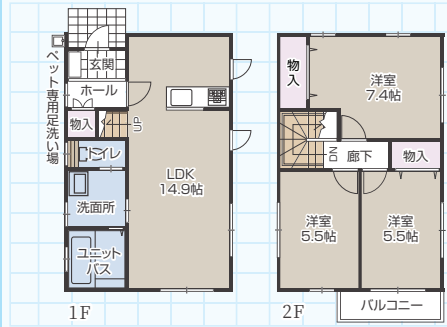

ペットも一緒に住める

戸建賃貸住宅

Casiyano
カシヤノ

4棟 完成見学会開催 (同時入居者募集)

2/15(土)16(日)

10:00~16:00

ご来場のお客さまには500円分のクオカードプレゼント!

※枚数に限りがございますのでお早めにご来場ください