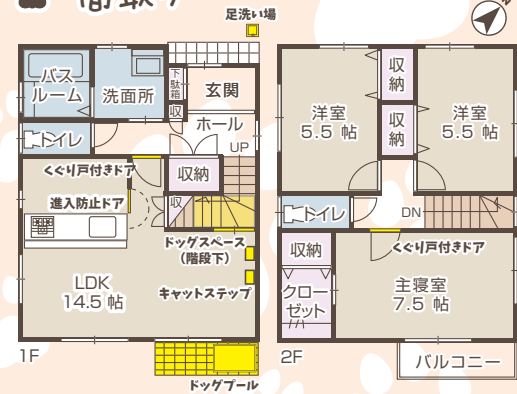

ペット共生住宅
ポチ&たまハウス®

モデルハウス

グランド
オープン!

急な来客もあわてず
ストレスフリー! ドッグスペース

ペットと **楽しく!** 住める家

見て、触れて、実感してください!
ご来場お待ちしております

※ 新型コロナウイルス対策としてスタッフのマスク
着用および手指消毒液を準備しております

マグネットで
らくらくオープン

水浴びも簡単!
ドッグプール

間取り

危険回避! キッチン進入防止ドア

動きたいネコちゃんも喜ぶ♡
キャットステップ

くぐり戸付きドアで
移動も自由に

アクセス

その他設備 🐾 温水シャワー付き足洗い場 🐾 ペットの写真を壁クロスに♡

現地駐車場が満車の場合は、お手数
ですがタカハシ本社へご駐車ください。